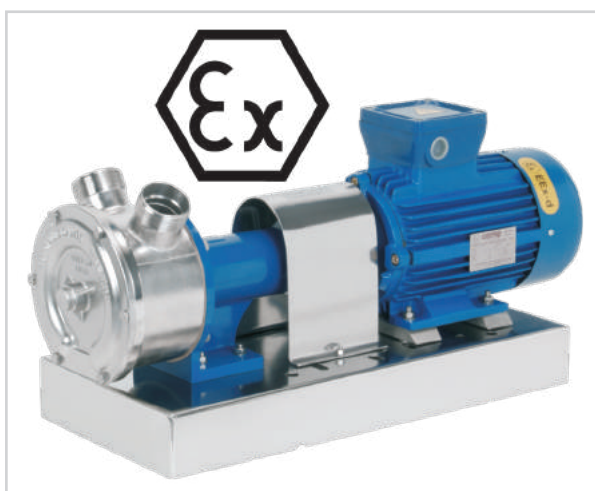

OMKEERBARE ZELFAANZUIGENDE VLOEISTOFRING POMPEN

POMP KENMERKEN

Liverani produceert unieke hoogwaardige omkeerbare zelfaanzuigende zijkanaal pompen in brons en RVS 316. Deze enkeltraps pomp is geschikt voor schone vloeistoffen zonder vaste delen, is niet pulserend en uitstekend in staat om ook lucht en/of gassen in de vloeistof mee te verpompen.

WERKING

De waaier draait in een pomphuissegment raketings langs een vlak waarin een zijkanaal is aangebracht. Dit zijkanaal is slechts aangebracht over een gedeelte van de omtrek, is in het midden het diepst en wordt aan de uiteinden geleidelijk aan steeds minder diep. Als de waaier nu draait, zal de ruimte tussen de schoepen door de vorm van het zijkanaal geleidelijk aan steeds groter en kleiner worden en dit geeft de pompende werking.

TOEPASSINGEN

De Liverani zijkanaal pomp is inzetbaar voor tal van toepassingen. Om een aantal voor beelden te noemen ; in de chemische industrie (zuren, oplosmiddelen, CIP vloeistoffen, inkt, tec.), landbouw (vloeibare kunstmest, gas, olie, etc.), scheepvaart (zeewater, schoonwater, stookolie, etc.), voedingsmiddelen industrie (wijn, most, olie, fruitsap, siroop, melk, etc.)

Voor de (chemische) industrie zijn er ook modellen beschikbaar in ATEX uitvoering.

TECHNISCHE GEGEVENS

Maximale capaciteit : 60.000 L/h

Maximale viscositeit : 50.000 cp

Maximale opvoerdruk : 6 Bar

Maximale viscositeit : 100 cP