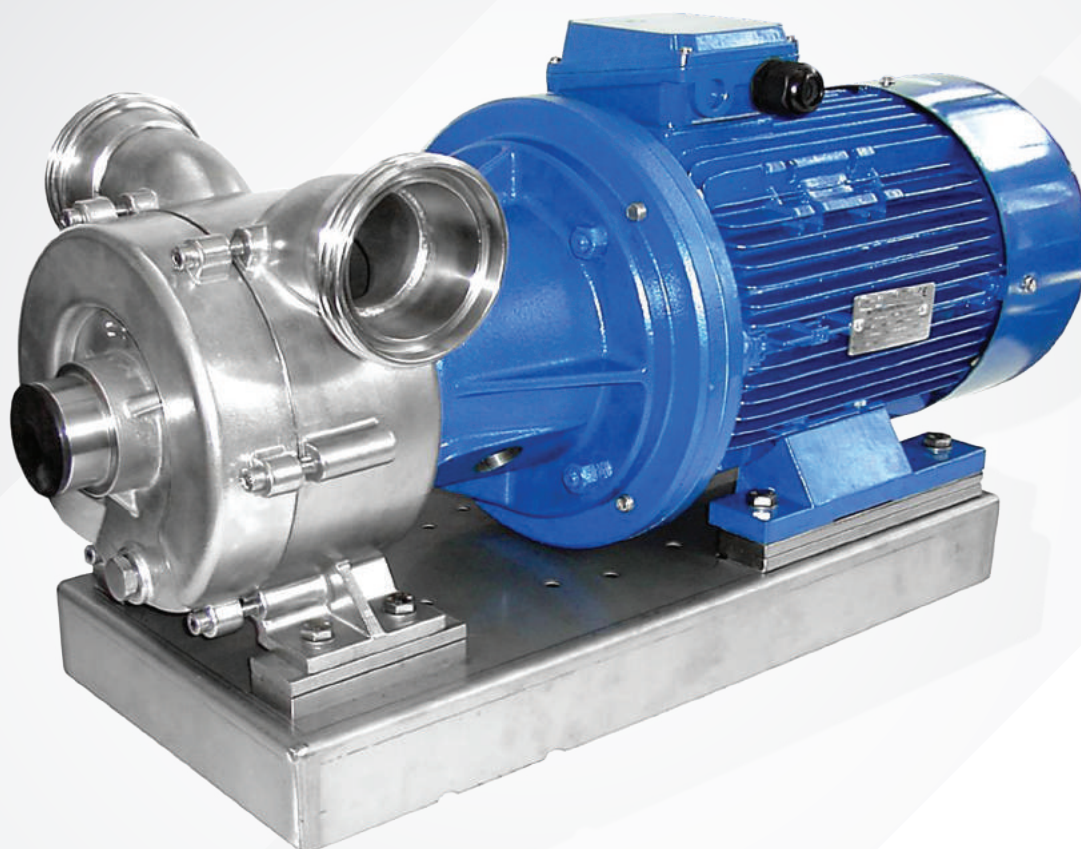

OMKEERBARE ZELFAANZUIGENDE VLOEISTOFRING POMPEN

POMP KENMERKEN

Liverani produceert unieke hoogwaardige omkeerbare zelfaanzuigende zijkanaal pompen in brons en RVS 316. Deze enkeltraps pomp is geschikt voor schone vloeistoffen zonder vaste delen, is niet pulserend en uitstekend in staat om ook lucht en/of gassen in de vloeistof mee te verpompen.

WERKING

De waaier draait in een pomphuissegment raketings langs een vlak waarin een zijkanaal is aangebracht. Dit zijkanaal is slechts aangebracht over een gedeelte van de omtrek, is in het midden het diepst en wordt aan de uiteinden geleidelijk aan steeds minder diep. Als de waaier nu draait, zal de ruimte tussen de schoepen door de vorm van het zijkanaal geleidelijk aan steeds groter en kleiner worden en dit geeft de pompende werking.

TOEPASSINGEN

De Liverani zijkanaal pomp is inzetbaar voor tal van toepassingen. Om een aantal voor beelden te noemen ; in de chemische industrie (zuren, oplosmiddelen, CIP vloeistoffen, inkt, tec.), landbouw (vloeibare kunstmest, gas, olie, etc.), scheepvaart (zeewater, schoonwater, stookolie, etc.), voedingsmiddelen industrie (wijn, most, olie, fruitsap, siroop, melk, etc.)

Voor de (chemische) industrie zijn er ook modellen beschikbaar in ATEX uitvoering.

TECHNISCHE GEGEVENS

Maximale capaciteit : 60.000 L/h

Maximale viscositeit : 50.000 cp

Maximale opvoerdruk : 6 Bar

Maximale viscositeit : 100 cP