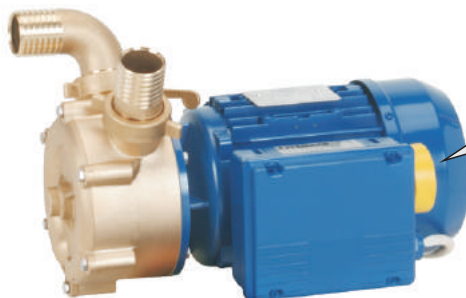

OMKEERBARE ZELFAANZUIGENDE VLOEISTOFRING POMPEN

POMP KENMERKEN

Liverani produceert unieke hoogwaardige omkeerbare zelfaanzuigende zijkanaal pompen in brons en RVS 316. Deze enkeltraps pomp is geschikt voor schone vloeistoffen zonder vaste delen, is niet pulserend en uitstekend in staat om ook lucht en/of gassen in de vloeistof mee te verpompen.

WERKING

De waaier draait in een pomphuissegment raketings langs een vlak waarin een zijkanaal is aangebracht. Dit zijkanaal is slechts aangebracht over een gedeelte van de omtrek, is in het midden het diepst en wordt aan de uiteinden geleidelijk aan steeds minder diep. Als de waaier nu draait, zal de ruimte tussen de schoepen door de vorm van het zijkanaal geleidelijk aan steeds groter en kleiner worden en dit geeft de pompende werking.

Maximale aanzuighoogte : 6 m

Carrello
Trolley

Trolley en hendel voor kortgekoppelde pomp
Trolley and handle for electric pumps

Hendel type "L"
Handle "L" type

Hendel type "U"
Handle "U" type

By-pass klep
By-pass valve

Gesloten/Closed

Open

Standaard motoraansluitkast
Terminal board connection

Aan-uit/omkeer schakelaar
On-off/reverse switch

Draaiknop/Rotative

Druknop/Rocker

Intermediair Beumer B.V.
Hoogeveenseweg 46
7933PG Pesse
The Netherlands