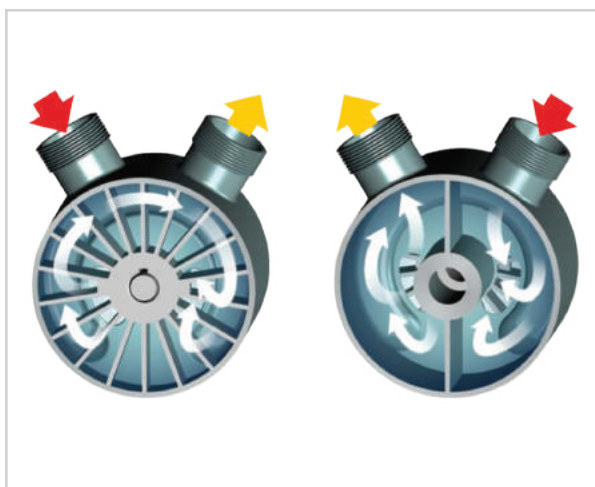

OMKEERBARE ZELFAANZUIGENDE VLOEISTOFRING POMPEN

POMP KENMERKEN

Liverani produceert unieke hoogwaardige omkeerbare zelfaanzuigende zijkanaal pompen in brons en RVS 316. Deze enkeltraps pomp is geschikt voor schone vloeistoffen zonder vaste delen, is niet pulserend en uitstekend in staat om ook lucht en/of gassen in de vloeistof mee te verpompen.

WERKING

De waaier draait in een pomphuissegment raketings langs een vlak waarin een zijkanaal is aangebracht. Dit zijkanaal is slechts aangebracht over een gedeelte van de omtrek, is in het midden het diepst en wordt aan de uiteinden geleidelijk aan steeds minder diep. Als de waaier nu draait, zal de ruimte tussen de schoepen door de vorm van het zijkanaal geleidelijk aan steeds groter en kleiner worden en dit geeft de pompende werking.

TOEPASSINGEN

De Liverani zijkanaal pomp is inzetbaar voor tal van toepassingen. Om een aantal voor beelden te noemen ; in de chemische industrie (zuren, oplosmiddelen, CIP vloeistoffen, inkt, tec.), landbouw (vloeibare kunstmest, gas, olie, etc.), scheepvaart (zeewater, schoonwater, stookolie, etc.), voedingsmiddelen industrie (wijn, most, olie, fruitsap, siroop, melk, etc.)

Voor de (chemische) industrie zijn er ook modellen beschikbaar in ATEX uitvoering.

TECHNISCHE GEGEVENS

Maximale capaciteit : 60.000 L/h

Maximale viscositeit : 50.000 cp

Maximale opvoerdruk : 6 Bar

Maximale viscositeit : 100 cP