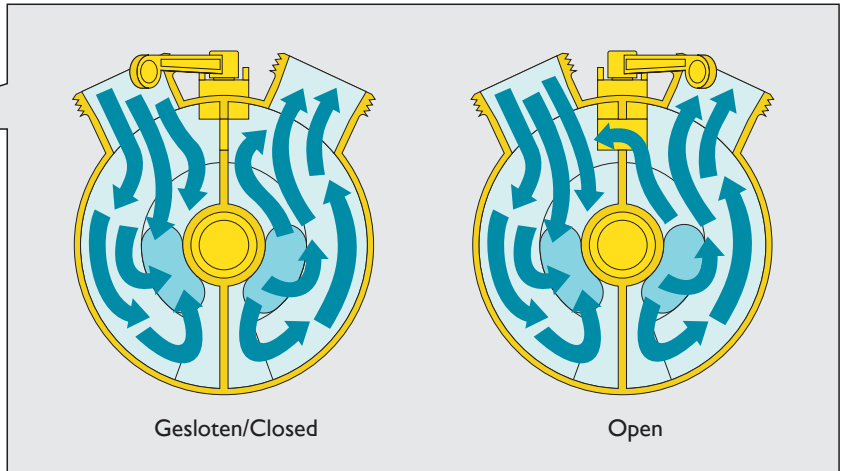

WERKING

De waaier draait in een pomphuissegment raketings langs een vlak waarin een zijkanaal is aangebracht. Dit zijkanaal is slechts aangebracht over een gedeelte van de omtrek, is in het midden het diepst en wordt aan de uiteinden geleidelijk aan steeds minder diep. Als de waaier nu draait, zal de ruimte tussen de schoepen door de vorm van het zijkanaal geleidelijk aan steeds groter en kleiner worden en dit geeft de pompende werking.

Maximale aanzuighoogte : 6 m

Carrello
Trolley

Trolley en hendel voor kortgekoppelde pomp
Trolley and handle for electric pumps

Hendel type "L"
Handle "L" type

Hendel type "U"
Handle "U" type

By-pass klep
By-pass valve

Gesloten/Closed

Open

Standaard motoraansluitkast
Terminal board connection

Aan-uit/omkeer schakelaar
On-off/reverse switch

Draaiknop/Rotative

Druknop/Rocker

Intermediair Beumer B.V.
Hoogeveenseweg 46
7933PG Pesse
The Netherlands